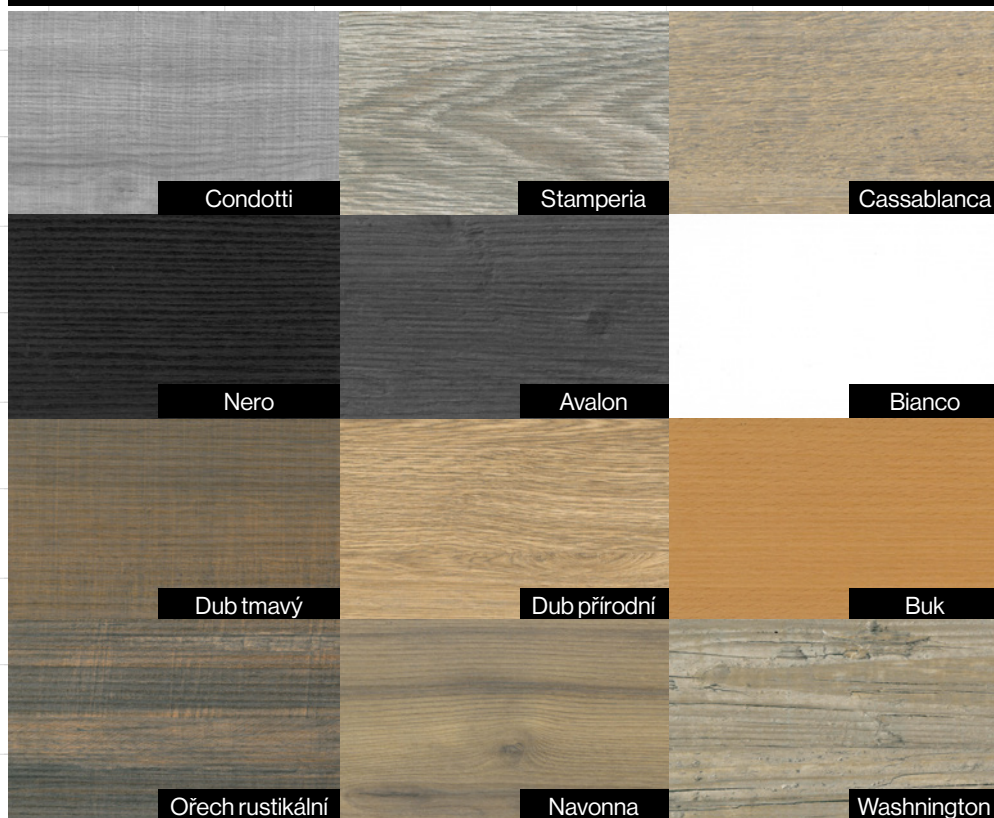

www.topstep.cz

Přidáváme nové trendy dekory s reliéfním povrchem

Přinášíme nová řešení důležitých detailů

Už žádné přechodové lišty!

Nově přinášíme řešení schodů a navazujících ploch jako jsou podesty, chodby, předsíně, apod. Povrch schodů i navazujících ploch dodáváme v jednotném designu a s ještě stabilnějším jádrem.