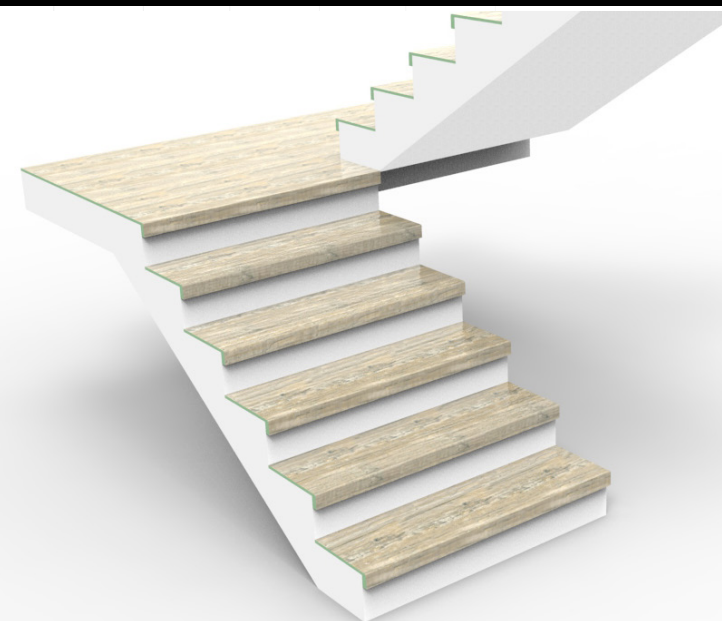

Inovujeme.

TOPSTEP®

SCHODIŠŤOVÝ
SYSTÉM

Nastal čas jít dopředu po stránce designu. Přinášíme nové dekory. Ale nejen to. Náš vývoj jsme podpořili o nová technická řešení vedoucí k dalšímu zvýšení kvality, životnosti i zatraktivnění pohledových detailů.

www.topstep.cz

Přidáváme nové trendy dekory s reliéfním povrchem

Přinášíme nová řešení důležitých detailů

Už žádné přechodové lišty!

Nově přinášíme řešení schodů a navazujících ploch jako jsou podesty, chodby, předsíně, apod. Povrch schodů i navazujících ploch dodáváme v jednotném designu a s ještě stabilnějším jádrem.